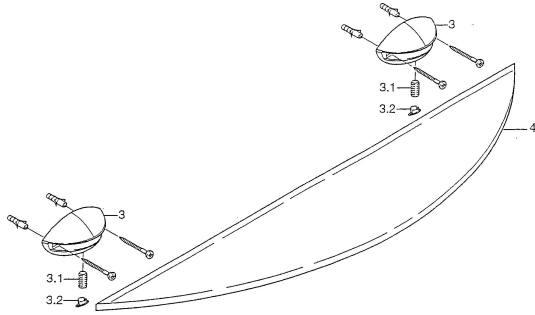

EAN: 4015474001572
static.hansa.com/55430900

Reserveonderdelen

SP55430900

	Naam	Code
3.1	Bevestigingsschroeven, M8x8 Stopgezet	59911806
3.2	Plug Chroom/Satijn Stopgezet	59911808
3.2	Plug Chroom Stopgezet	59911807