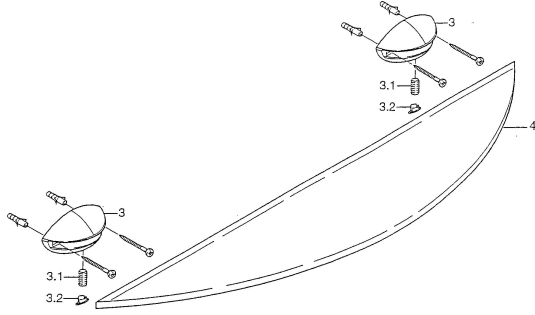

EAN: 4015474001572
static.hansa.com/55430900

Parti di ricambio

SP55430900

	Nome		Codice
3.1	Viti di fissaggio, M8x8	Fuori produzione	59911806
3.2	Tappo Cromo/Satinato	Fuori produzione	59911808
3.2	Tappo Cromo	Fuori produzione	59911807