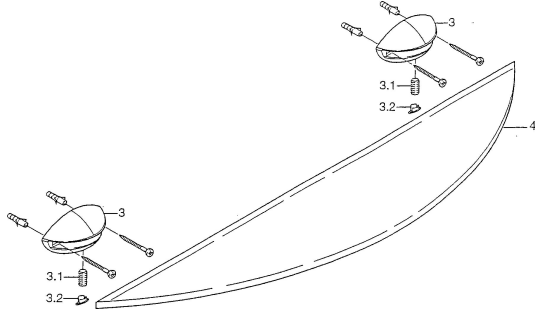

EAN: 4015474001572
static.hansa.com/55430900

Pièces de rechange

SP55430900

	Nom	Code
3.1	Vis, M8x8 Arrêté	59911806
3.2	Bouchon cache trou Chrome/Satin Arrêté	59911808
3.2	Bouchon cache trou Chrome Arrêté	59911807