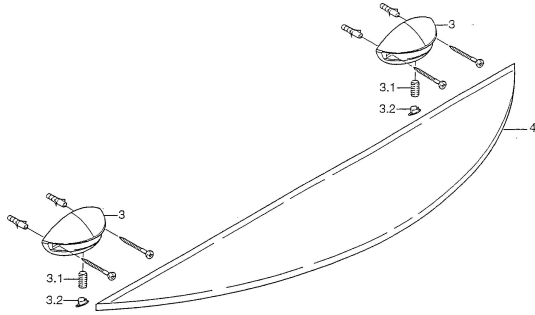

EAN: 4015474001572
static.hansa.com/55430900

Ersatzteile

SP55430900

	Name	Art.-Nr.
3.1	Befestigungsschraube, M8x8 Ausgelaufen	59911806
3.2	Blindstopfen Chrom/Seidenmatt Ausgelaufen	59911808
3.2	Blindstopfen Chrom Ausgelaufen	59911807