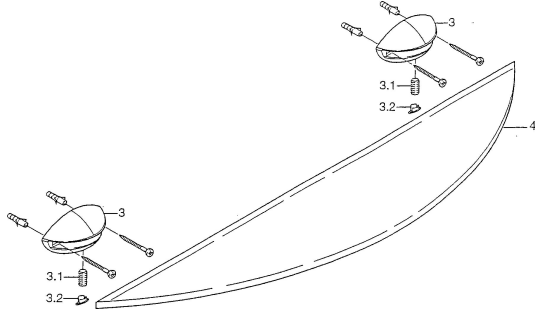

### SP55430900

	Název	Kód
3.1	Upevňovací šroub, M8x8 <span>Ukončeno</span>	59911806
3.2	Plug Chrom /saténová <span>Ukončeno</span>	59911808
3.2	Plug Chrom <span>Ukončeno</span>	59911807