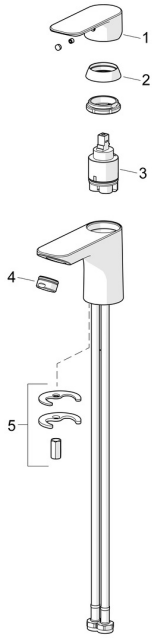

EAN: 4057304018978
static.hansa.com/55422203

Ersatzteile

SP55402203

	Name	Art.-Nr.
01	Hebel Chrom	1017126V
02	Abdeckkappe Chrom	1017127V
03	Kartusche, 3.5 Classic	59913075
04	Luftsprudler, M24x1, 6 l/min Chrom	59913727
05	Befestigungssatz	1017128V