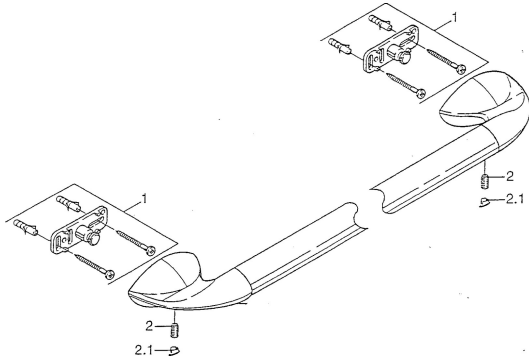

EAN: 4015474001497
static.hansa.com/5542090092

Náhradné diely

SP55400900

	Názov	Kód
1	Upevňovací set Ukončené	59911816
2	, M5x8, SW2.5 Ukončené	59911817
2.1	Chróom Ukončené	59911818