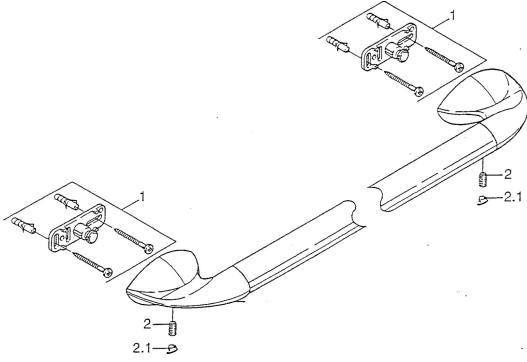

EAN: 4015474001497
static.hansa.com/5542090092

Parti di ricambio

SP55400900

| | Nome | Codice |
|-----|--|----------|
| 1 | Set di fissaggio Fuori produzione | 59911816 |
| 2 | , M5x8, SW2.5 Fuori produzione | 59911817 |
| 2.1 | Tappo Cromo Fuori produzione | 59911818 |