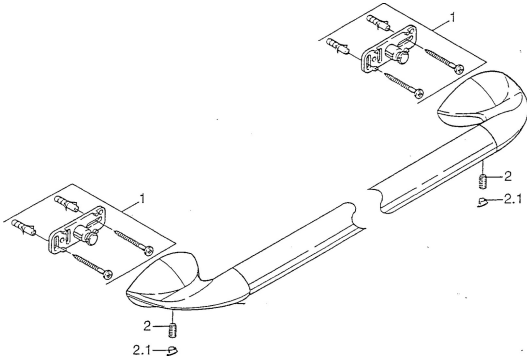

## Pièces de rechange

### SP55400900

	Nom	Code
1	Ensemble de fixation <input type="checkbox"/> Arrêté	59911816
2	Goupille, M5x8, SW2.5 <input type="checkbox"/> Arrêté	59911817
2.1	Bouchon cache trou Chrome <input type="checkbox"/> Arrêté	59911818