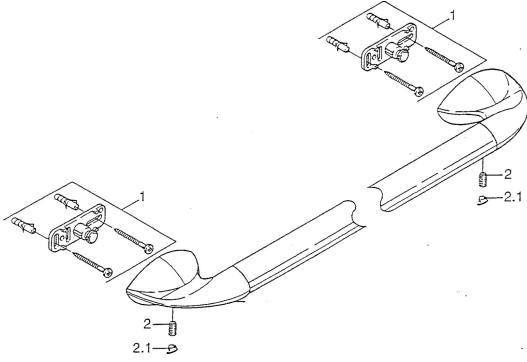

EAN: 4015474001497
static.hansa.com/5542090092

Ersatzteile

SP55400900

	Name	Art.-Nr.
1	Befestigungssatz Ausgelaufen	59911816
2	Stift, M5x8, SW2.5 Ausgelaufen	59911817
2.1	Blindstopfen Chrom Ausgelaufen	59911818