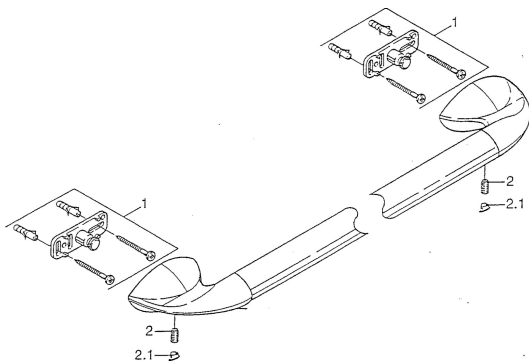

### SP55400900

	Název	Kód
1	Upevňovací set <b>Ukončeno</b>	59911816
2	Kolík, M5x8, SW2.5 <b>Ukončeno</b>	59911817
2.1	Plug Chrom <b>Ukončeno</b>	59911818