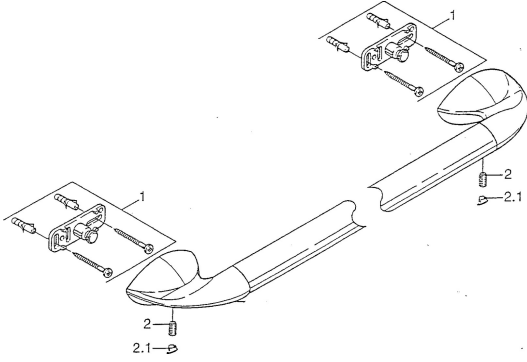

EAN: 4015474001411
static.hansa.com/55420900

Parti di ricambio

SP55400900

	Nome		Codice
1	Set di fissaggio Fuori produzione		59911816
2	, M5x8, SW2.5 Fuori produzione		59911817
2.1	Tappo Cromo Fuori produzione		59911818