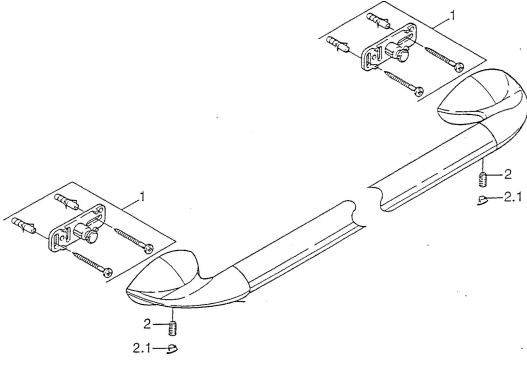

EAN: 4015474001411
static.hansa.com/55420900

Pièces de rechange

SP55400900

	Nom	Code
1	Ensemble de fixation <input type="checkbox"/> Arrêté	59911816
2	Goupille, M5x8, SW2.5 <input type="checkbox"/> Arrêté	59911817
2.1	Bouchon cache trou Chrome <input type="checkbox"/> Arrêté	59911818