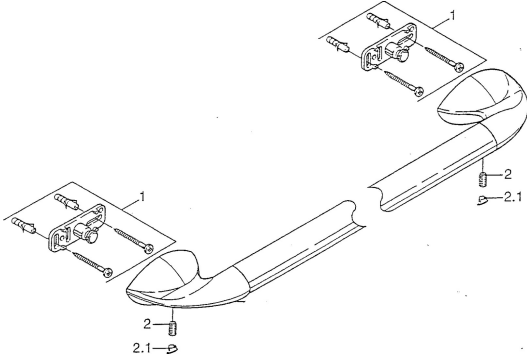

EAN: 4015474001411
static.hansa.com/55420900

Ersatzteile

SP55400900

	Name	Art.-Nr.
1	Befestigungssatz Ausgelaufen	59911816
2	Stift, M5x8, SW2.5 Ausgelaufen	59911817
2.1	Blindstopfen Chrom Ausgelaufen	59911818