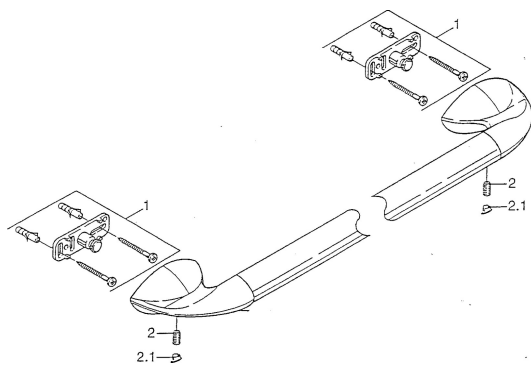

EAN: 4015474001411
static.hansa.com/55420900

Náhradní díly

SP55400900

	Název	Kód
1	Upevňovací set Ukončeno	59911816
2	Kolík, M5x8, SW2.5 Ukončeno	59911817
2.1	Plug Chrom Ukončeno	59911818