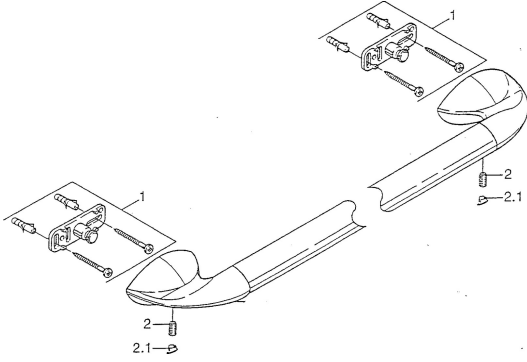

EAN: 4015474001305
static.hansa.com/5541090092

Náhradné diely

SP55400900

	Názov	Kód
1	Upevňovací set Ukončené	59911816
2	, M5x8, SW2.5 Ukončené	59911817
2.1	Chróom Ukončené	59911818