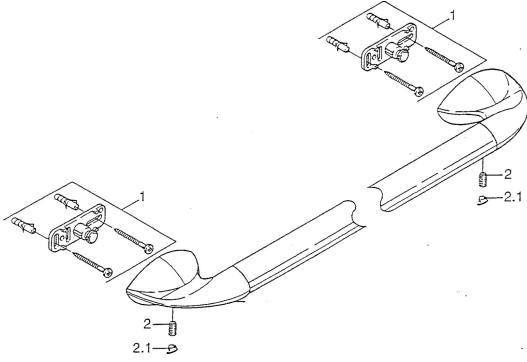

## Reserveonderdelen

### SP55400900

	Naam	Code
1	Bevestigingsset <input type="button" value="Stopgezet"/>	59911816
2	Pin, M5x8, SW2.5 <input type="button" value="Stopgezet"/>	59911817
2.1	Plug Chroom <input type="button" value="Stopgezet"/>	59911818