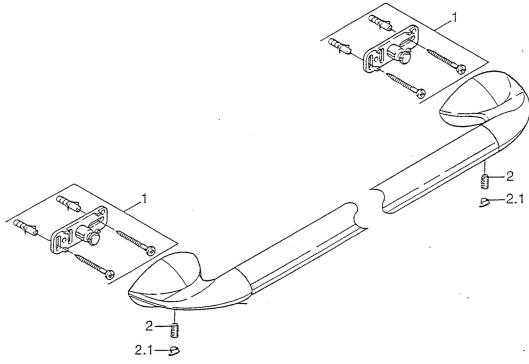

EAN: 4015474001305
static.hansa.com/5541090092

Parti di ricambio

SP55400900

	Nome	Codice
1	Set di fissaggio Fuori produzione	59911816
2	, M5x8, SW2.5 Fuori produzione	59911817
2.1	Tappo Cromo Fuori produzione	59911818