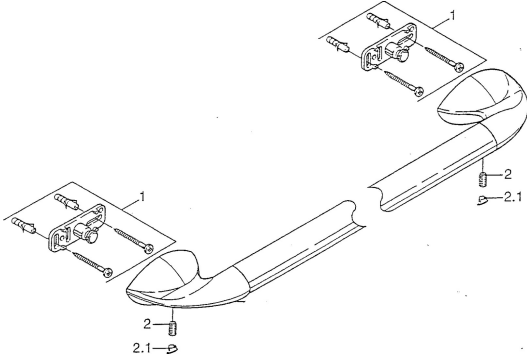

EAN: 4015474001305
static.hansa.com/5541090092

Pièces de rechange

SP55400900

	Nom	Code
1	Ensemble de fixation <input type="checkbox"/> Arrêté	59911816
2	Goupille, M5x8, SW2.5 <input type="checkbox"/> Arrêté	59911817
2.1	Bouchon cache trou Chrome <input type="checkbox"/> Arrêté	59911818