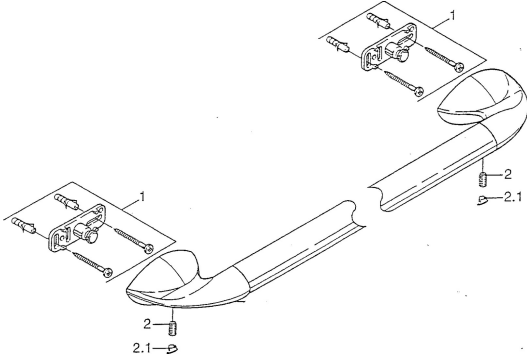

## Ersatzteile

### SP55400900

	Name	Art.-Nr.
1	Befestigungssatz <input type="button" value="Ausgelaufen"/>	59911816
2	Stift, M5x8, SW2.5 <input type="button" value="Ausgelaufen"/>	59911817
2.1	Blindstopfen Chrom <input type="button" value="Ausgelaufen"/>	59911818