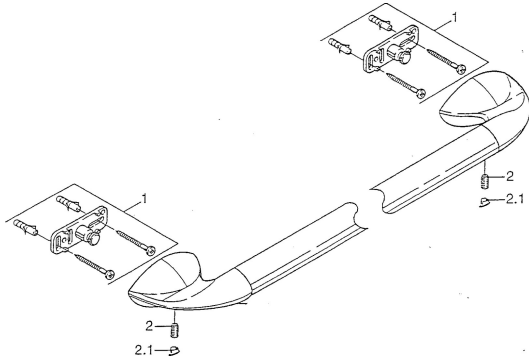

EAN: 4015474001305
static.hansa.com/5541090092

Náhradní díly

SP55400900

	Název	Kód
1	Upevňovací set Ukončeno	59911816
2	Kolík, M5x8, SW2.5 Ukončeno	59911817
2.1	Plug Chrom Ukončeno	59911818