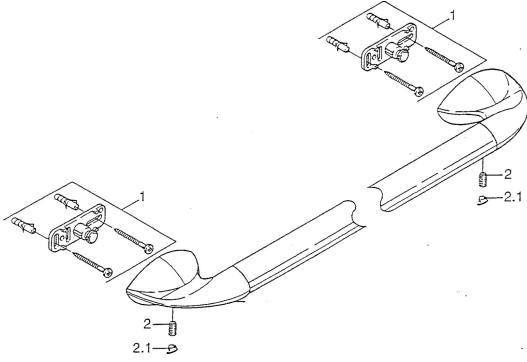

EAN: 4015474001268
static.hansa.com/55410900

Náhradné diely

SP55400900

| | Názov | Kód |
|-----|--------------------------------|----------|
| 1 | Upevňovací set Ukončené | 59911816 |
| 2 | , M5x8, SW2.5 Ukončené | 59911817 |
| 2.1 | Chróom Ukončené | 59911818 |