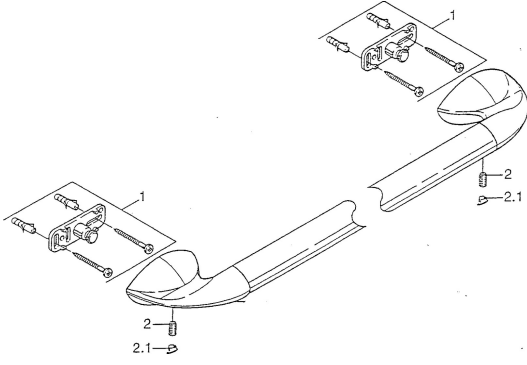

## Reserveonderdelen

### SP55400900

	Naam	Code
1	Bevestigingsset <span>Stopgezet</span>	59911816
2	Pin, M5x8, SW2.5 <span>Stopgezet</span>	59911817
2.1	Plug Chroom <span>Stopgezet</span>	59911818