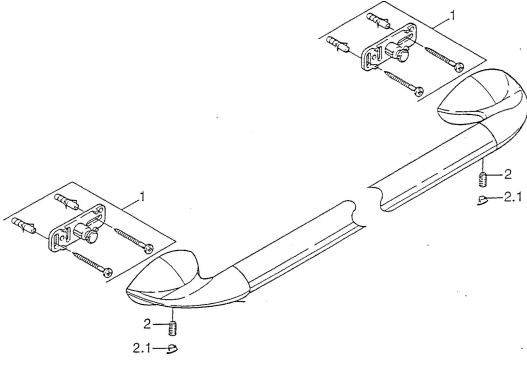

EAN: 4015474001268
static.hansa.com/55410900

Pièces de rechange

SP55400900

	Nom		Code
1	Ensemble de fixation	Arrêté	59911816
2	Goupille, M5x8, SW2.5	Arrêté	59911817
2.1	Bouchon cache trou Chrome	Arrêté	59911818