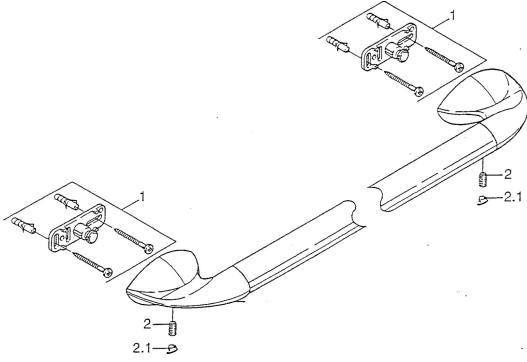

EAN: 4015474001268
static.hansa.com/55410900

Ersatzteile

SP55400900

	Name	Art.-Nr.
1	Befestigungssatz Ausgelaufen	59911816
2	Stift, M5x8, SW2.5 Ausgelaufen	59911817
2.1	Blindstopfen Chrom Ausgelaufen	59911818