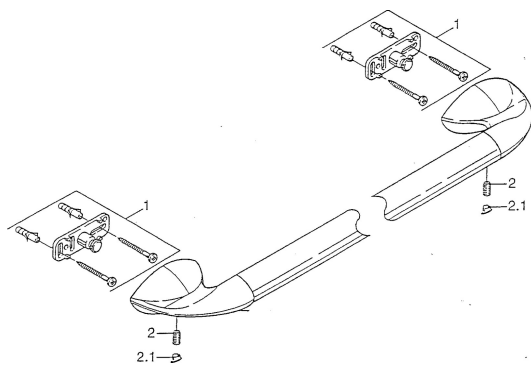

EAN: 4015474001268
static.hansa.com/55410900

Náhradní díly

SP55400900

	Název	Kód
1	Upevňovací set Ukončeno	59911816
2	Kolík, M5x8, SW2.5 Ukončeno	59911817
2.1	Plug Chrom Ukončeno	59911818