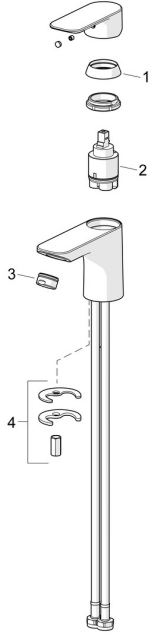

EAN: 4057304021152
static.hansa.com/5540220300006

Parti di ricambio

SP5540220300006

	Nome	Codice
01	Cappuccio Cromo	1017127V
02	Cartuccia, 3.5 cold start	59913953
03	Aeratore, M24x1, 6 l/min Cromo	59913727
04	Set di fissaggio	1017128V