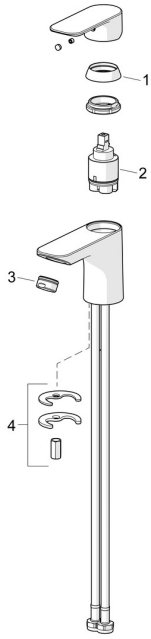

EAN: 4057304021152
static.hansa.com/5540220300006

Pièces de rechange

SP5540220300006

	Nom	Code
01	Chape Chrome	1017127V
02	Cartouche, 3.5 cold start	59913953
03	Aérateur, M24x1, 6 l/min Chrome	59913727
04	Ensemble de fixation	1017128V