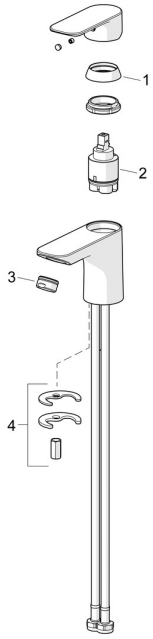

EAN: 4057304021152
static.hansa.com/5540220300006

Ersatzteile

SP5540220300006

	Name	Art.-Nr.
01	Abdeckkappe Chrom	1017127V
02	Kartusche, 3,5 cold start	59913953
03	Luftsprudler, M24x1, 6 l/min Chrom	59913727
04	Befestigungssatz	1017128V