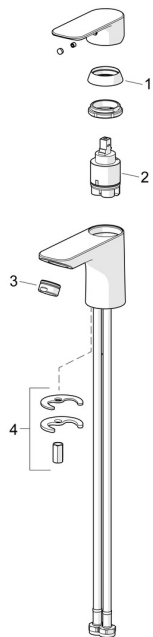

EAN: 4057304021152
static.hansa.com/5540220300006

Náhradní díly

SP5540220300006

	Název	Kód
01	Krytka Chrom	1017127V
02	Kartuše, 3,5 cold start	59913953
03	Aerator, M24x1, 6 l/min Chrom	59913727
04	Upevňovací set	1017128V