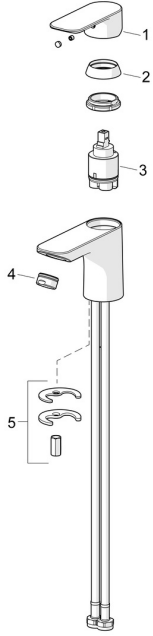

## Reserveonderdelen

### SP55402203

	Naam	Code
01	Hendel Chroom	1017126V
02	Kap Chroom	1017127V
03	Binnenwerk, 3.5 Classic	59913075
04	Mousseur, M24x1, 6 l/min Chroom	59913727
05	Bevestigingsset	1017128V