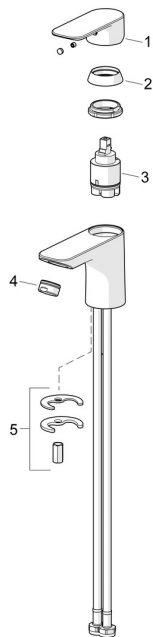

EAN: 4057304018985
static.hansa.com/55402203

Pièces de rechange

SP55402203

	Nom	Code
01	Levier Chrome	1017126V
02	Chape Chrome	1017127V
03	Cartouche, 3.5 Classic	59913075
04	Aérateur, M24x1, 6 l/min Chrome	59913727
05	Ensemble de fixation	1017128V