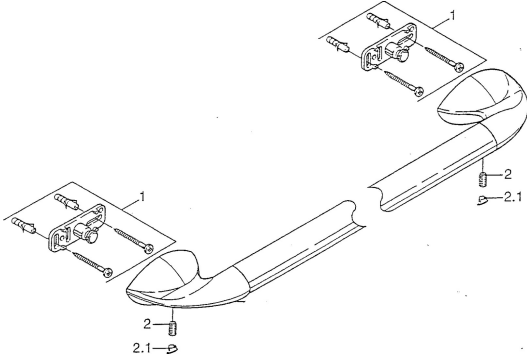

EAN: 4015474001183
static.hansa.com/5540090092

Náhradné diely

SP55400900

	Názov	Kód
1	Upevňovací set Ukončené	59911816
2	, M5x8, SW2.5 Ukončené	59911817
2.1	Chróom Ukončené	59911818