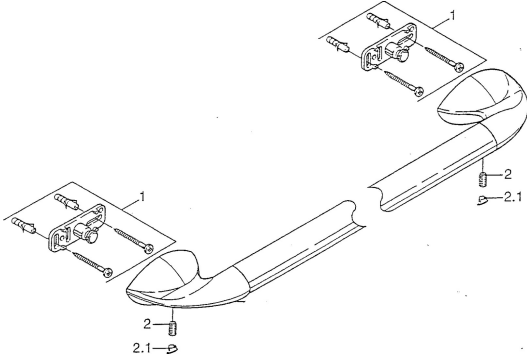

EAN: 4015474001183
static.hansa.com/5540090092

Reserveonderdelen

SP55400900

	Naam	Code
1	Bevestigingsset <input type="button" value="Stopgezet"/>	59911816
2	Pin, M5x8, SW2.5 <input type="button" value="Stopgezet"/>	59911817
2.1	Plug Chroom <input type="button" value="Stopgezet"/>	59911818