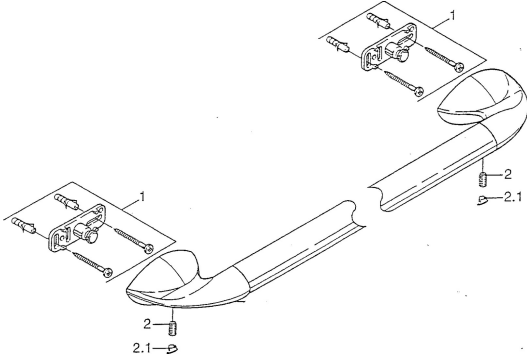

## Parti di ricambio

### SP55400900

	Nome		Codice
1	Set di fissaggio <b>Fuori produzione</b>		59911816
2	, M5x8, SW2.5 <b>Fuori produzione</b>		59911817
2.1	Tappo Cromo <b>Fuori produzione</b>		59911818