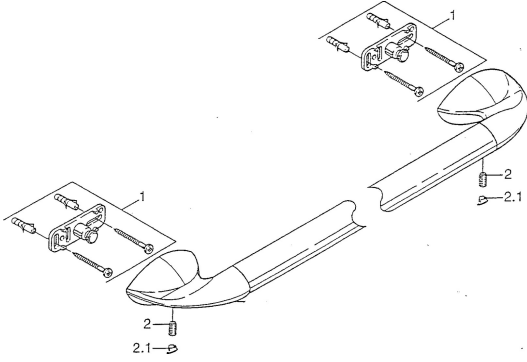

## Pièces de rechange

### SP55400900

	Nom		Code
1	Ensemble de fixation	Arrêté	59911816
2	Goupille, M5x8, SW2.5	Arrêté	59911817
2.1	Bouchon cache trou Chrome	Arrêté	59911818