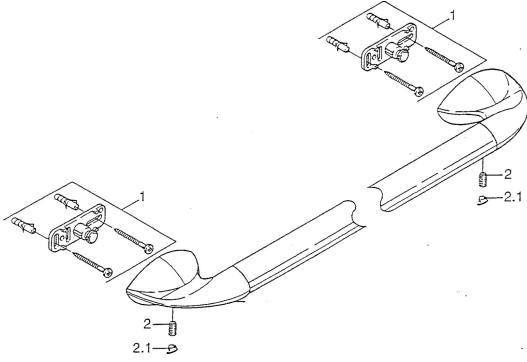

EAN: 4015474001107
static.hansa.com/55400900

Reserveonderdelen

SP55400900

	Naam	Code
1	Bevestigingsset <input type="button" value="Stopgezet"/>	59911816
2	Pin, M5x8, SW2.5 <input type="button" value="Stopgezet"/>	59911817
2.1	Plug Chroom <input type="button" value="Stopgezet"/>	59911818