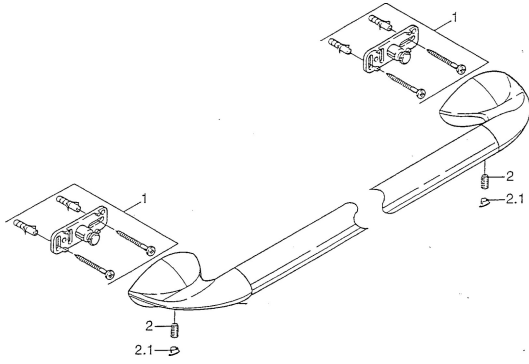

EAN: 4015474001107
static.hansa.com/55400900

Parti di ricambio

SP55400900

	Nome		Codice
1	Set di fissaggio Fuori produzione		59911816
2	, M5x8, SW2.5 Fuori produzione		59911817
2.1	Tappo Cromo Fuori produzione		59911818