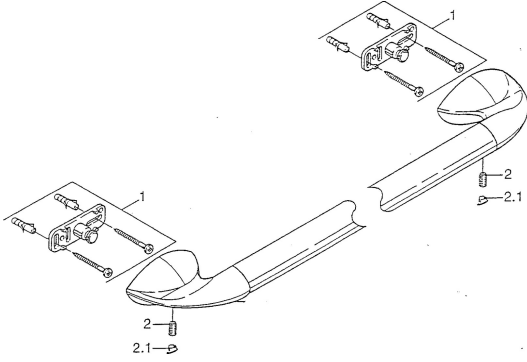

EAN: 4015474001107
static.hansa.com/55400900

Pièces de rechange

SP55400900

	Nom		Code
1	Ensemble de fixation Arrêté		59911816
2	Goupille, M5x8, SW2.5 Arrêté		59911817
2.1	Bouchon cache trou Chrome Arrêté		59911818