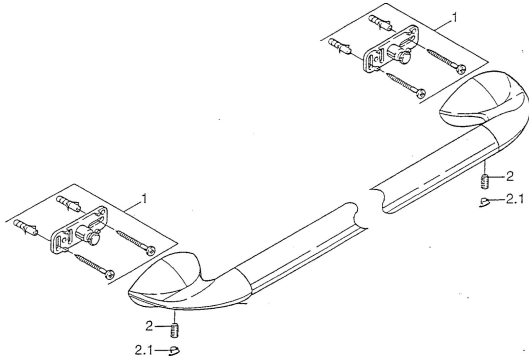

EAN: 4015474001107
static.hansa.com/55400900

Ersatzteile

SP55400900

	Name	Art.-Nr.
1	Befestigungssatz Ausgelaufen	59911816
2	Stift, M5x8, SW2.5 Ausgelaufen	59911817
2.1	Blindstopfen Chrom Ausgelaufen	59911818