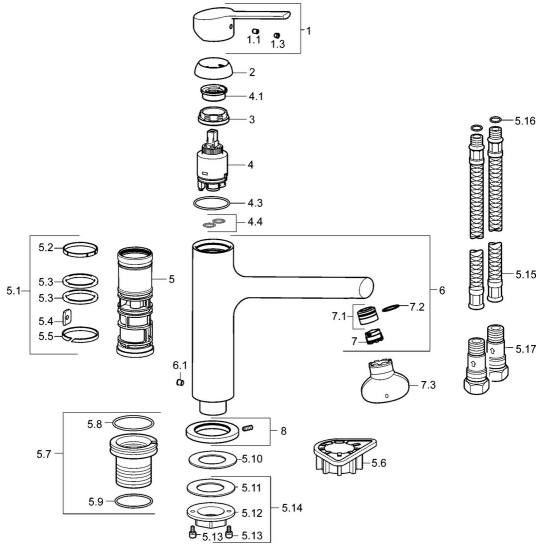

EAN: 4015474264342
static.hansa.com/55392273

Reserveonderdelen

SP55392273

	Naam	Code
1	Hendel, (2013-) Chroom	59913991
1.1	Schroef, M5x8, SW2.5	59904755
1.3	Binnendeel temperatuurhendel Chroom	59913762
2	Kap, 33x3 mm Chroom	59912504
3	Schroefring, M37x1, AF30 Stopgezet	59912111
4	Binnenwerk, 3.5 Classic	59913075
4	Binnenwerk, 3.5 Eco	59912324
4.1	Temperature adjustment limiter	59912325
4.3	O-ring, d 28.24x2.62 Stopgezet	59912590
4.4	O-ring, d 10.10x1.60 Stopgezet	59905072
5.1	Dichting	59913313
5.6	Verstevigingsplaat	59910008
5.7	Outer spindle, M33x1.5	59913994
5.8	O-ring, d 43x2.5	59911166
5.9	O-ring, d 37.77x2.62 Stopgezet	59913995
5.10	Dichting, 48x33.5x2	59902283
5.14	Bevestigingsset	59913479
5.15	Slangen, M10x1M14x1, L=800	59913252
5.16	O-ring, d 7.65x1.78	59902337
5.17	Terugslagklep, G3/8	59913254
6	Uitloop Chroom Stopgezet	59913993
6.1	Schroef, M6x0.75 Stopgezet	59913314
7	Mousseur, M18.5x1, TJ	59913366
7.1	Pasring voor schuimstraler Chroom	59913654
7.3	Schuimstralersleutel, M18.5	59913367
8	Afdekplaat, d 55 mm Chroom	59914025
N.I.	Seutel, SW30/34	59912108