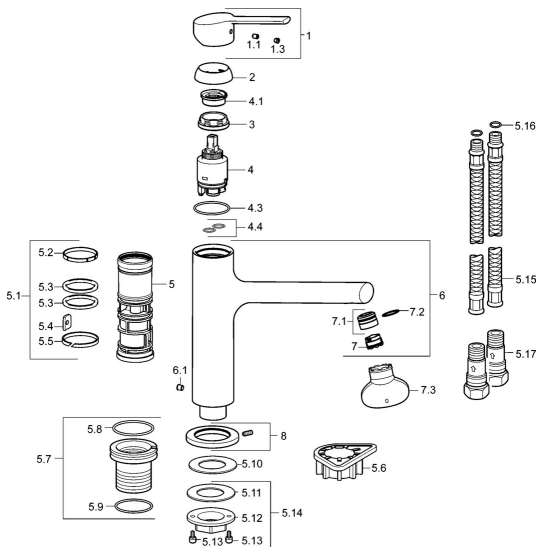

## Náhradní díly

### SP55392273

	Název	Kód
1	Páka, (2013-) Chrom	59913991
1.1	Šroub, M5x8, SW2.5	59904755
1.3	Vymezovací vložka Chrom	59913762
2	Krytka, 33x3 mm Chrom	59912504
3	Upevňovací matice, M37x1, AF30 <b>Ukončeno</b>	59912111
4	Kartuše, 3.5 Classic	59913075
4	Kartuše, 3.5 Eco	59912324
4.1	Temperature adjustment limiter	59912325
4.3	O-kroužek, d 28.24x2.62 <b>Ukončeno</b>	59912590
4.4	O-kroužek, d 10.10x1.60 <b>Ukončeno</b>	59905072
5.1	Těsnící sada	59913313
5.6	Upevňovací destička	59910008
5.7	Outer spindle, M33x1.5	59913994
5.8	O-kroužek, d 43x2.5	59911166
5.9	O-kroužek, d 37.77x2.62 <b>Ukončeno</b>	59913995
5.10	Těsnění, 48x33.5x2	59902283
5.14	Upevňovací set	59913479
5.15	Hadice, M10x1M14x1, L=800	59913252
5.16	O-kroužek, d 7.65x1.78	59902337
5.17	Zpětný ventil, G3/8	59913254
6	Výtokové rameno Chrom <b>Ukončeno</b>	59913993
6.1	Šroub, M6x0.75 <b>Ukončeno</b>	59913314
7	Aerator, M18.5x1, TJ	59913366
7.1	Fitting ring for aerator Chrom	59913654
7.3	Klíč k aerátoru, M18.5	59913367
8	Kryt příruby, d 55 mm Chrom	59914025
N.I.	Klíč, SW30/34	59912108