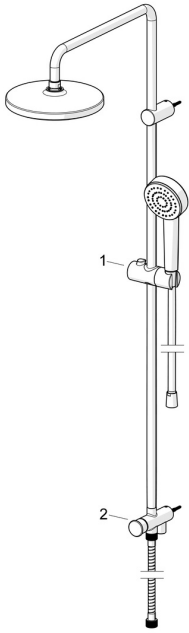

EAN: 4057304019098
static.hansa.com/55380130

Pièces de rechange

SP55380130

	Nom	Code
01	Curseur pour barre Chrome	1017138V
02	Inverseur Chrome	1017139V