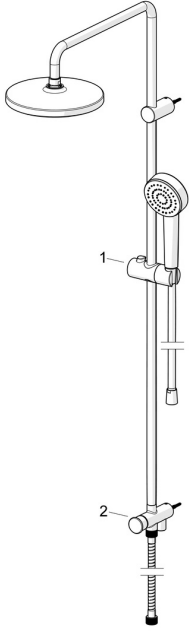

## Spare parts

### SP55380130

	Name	Code
01	Slide for shower rail Chrome	1017138V
02	Diverter Chrome	1017139V