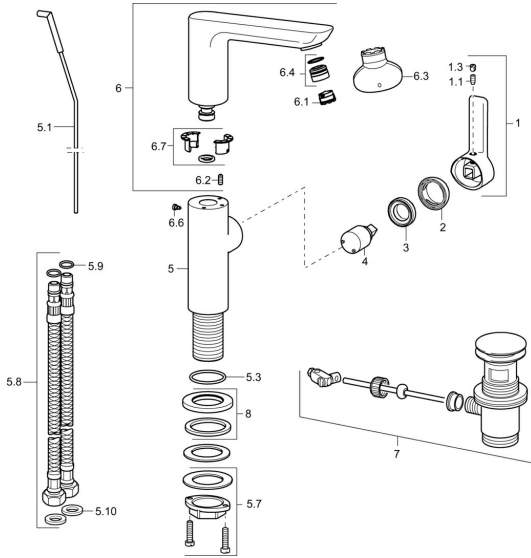

EAN: 4015474264021
static.hansa.com/55352203

Parti di ricambio

SP55302203

	Nome	Codice
1	Leva, 2,5 Cromo	59914001
1.1	Screw, M5x8, SW2.5	59904755
1.3	Spinotto Cromo	59913762
2	Cappuccio Cromo	59913957
3	Dado di fissaggio, M32x1, SW24	59913958
4	Cartuccia, 2,5	59913914
5.1	Asta saltarello Cromo	59913959
5.3	O-ring, 35x2.5	59905020
5.7	Set di fissaggio	59913371
5.8	Cannette flessibili, L=430, G3/8-M8x1	59913964
5.9	O-ring, 6x1.4	59913266
5.10	Giunto, 9.5x14.4x2	59912551
6	Bocca Cromo	59914023
6.1	Aeratore, M18.5x1, TJ	59913366
6.2	Viti di fissaggio, M4x8	59913989
6.3	Chiave per aeratore, M18.5	59913367
6.4	Fitting ring for aerator Cromo	59913654
6.6	Screw, M4x7	59902075
6.7	Kit di guarnizione	59911884
7	Scarico a saltarello Cromo	59911441
8	Piastra, d 55 mm Cromo	59913963