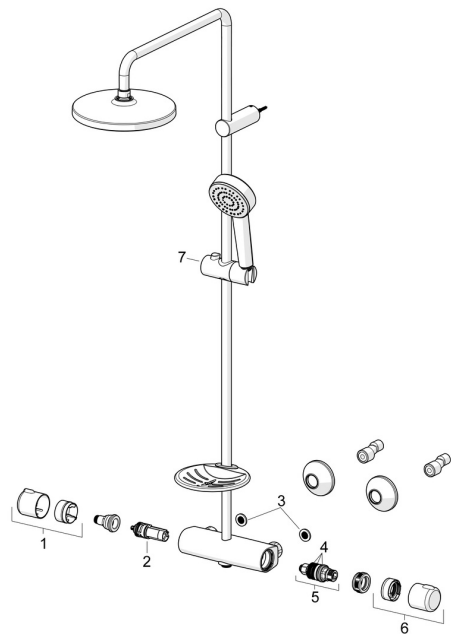

EAN: 4057304019197
static.hansa.com/55350110

Náhradné diely

SP55350110

	Názov	Kód
01	Rukoväť regulátora prietoku Chróm	59914397
02	Prepínač/Regulátor	59914116
03	Tesnenie s filtrom, G3/4	59911076
04	O-krúžok (komplet)	59914113
05	Termoelement/Kartuš, 3.4	59914114
06	Rukoväť regulátora teploty Chróm	59914396
07	Jazdec/nosič sprchy Chróm	1017138V