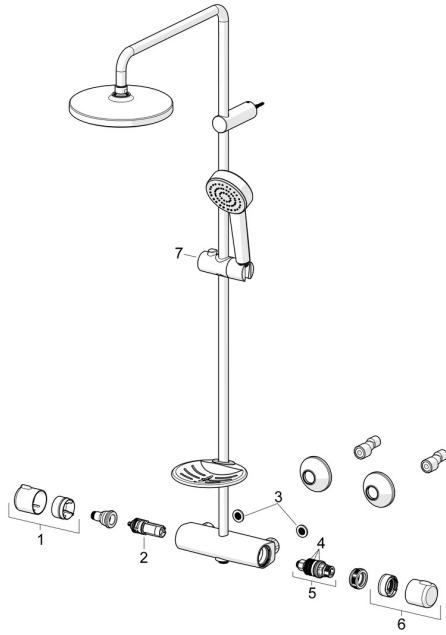

## Reserveonderdelen

### SP55350110

	Naam	Code
01	Debiethendel Chroom	59914397
02	Omsteller/binnenwerk	59914116
03	Filter dichting, G3/4	59911076
04	O-ring	59914113
05	Thermostaat/binnenwerk, 3,4	59914114
06	Temperatuur hendel Chroom	59914396
07	Schuifstuk Chroom	1017138V