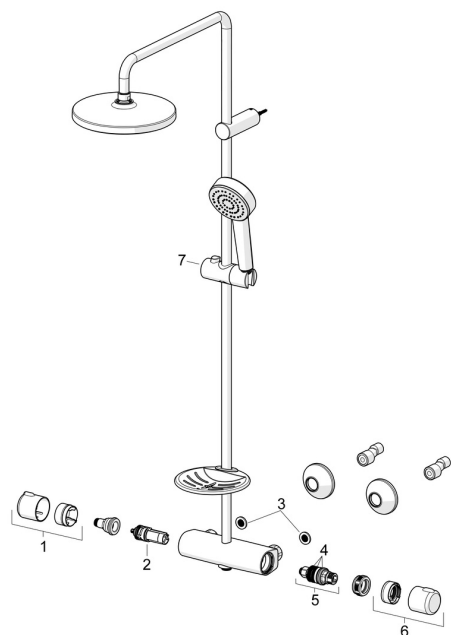

EAN: 4057304019197
static.hansa.com/55350110

Parti di ricambio

SP55350110

	Nome	Codice
01	Manopola di apertura Cromo	59914397
02	Deviatore/Cartuccia	59914116
03	Guarnizione di filtro, G3/4	59911076
04	O-ring	59914113
05	Cartuccia termostatica, 3.4	59914114
06	Maniglia per regolazione della temperatura Cromo	59914396
07	Cursore per asta doccia Cromo	1017138V