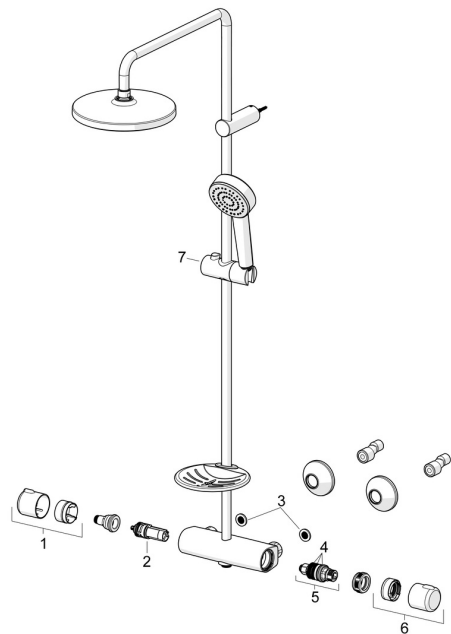

EAN: 4057304019197
static.hansa.com/55350110

Pièces de rechange

SP55350110

	Nom	Code
01	Croisillon d'ouverture Chrome	59914397
02	Inverseur cartouche	59914116
03	Joint filtre, G3/4	59911076
04	Joint torique	59914113
05	Cartouche thermostatique, 3.4	59914114
06	Croisillon réglage de température Chrome	59914396
07	Curseur pour barre Chrome	1017138V