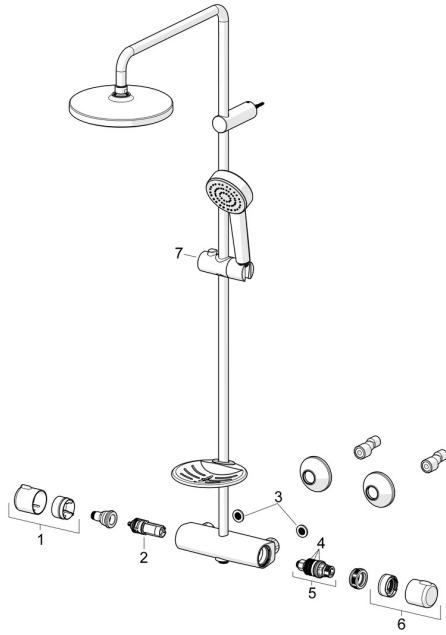

## Ersatzteile

### SP55350110

	Name	Art.-Nr.
01	Mengen-Einstell-Griff Chrom	59914397
02	Umsteller/Kartusche	59914116
03	Schmutzfilter, G3/4	59911076
04	O-Ringsatz	59914113
05	Thermostatkartusche, 3,4	59914114
06	Temperatur-Wählgriff Chrom	59914396
07	Schieber für Wandstange Chrom	1017138V